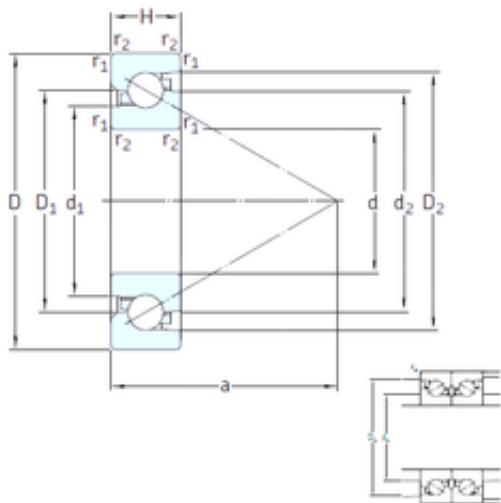

## 20 mm x 47 mm x 15 mm SNFA BS 20/47 7P62U thrust ball bearings

Bearing No. BS 20/47 7P62U

Size	20x47x15 mm
Bore Diameter	20 mm
Outer Diameter	47 mm
Width	15 mm
d	20 mm
D	47 mm
B	15 mm
C	15 mm
H	15 mm
a	40 mm
d1	28,5 mm
d2	34 mm
r1 min.	1 mm
r2 min.	1 mm
D1	34,6 mm
D2	40,7 mm
da min.	27 mm
Da max.	42,5 mm
ra max.	1 mm
Weight	0,13 Kg
Basic dynamic load rating (C)	22 kN
Basic static load rating (C0)	49 kN
(Grease) Lubrication Speed	9 500 r/min
(Oil) Lubrication Speed	12 000 r/min

BS 20/47 7P62U Bearing 2D drawings and 3D CAD models