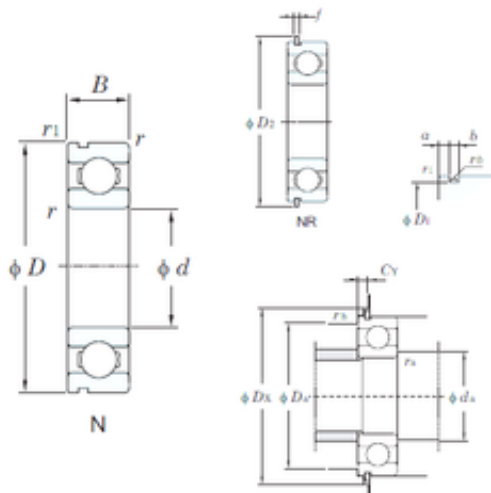

# BEARING CORP.OF AMERICA

28 mm x 58 mm x 16 mm KOYO 62/28N deep groove ball bearings

Bearing No. 62/28N

62/28N Bearing 2D drawings and 3D CAD models

Size	28x58x16 mm
Bore Diameter	28 mm
Outer Diameter	58 mm
Width	16 mm
d	28 mm
D	58 mm
B	16 mm
C	16 mm
a	2,46 mm
b	1,5 mm
f	1,07 mm
r min.	1 mm
r0 max.	0,4 mm
r1 min.	0,5 mm
D1	55,6 mm
D2	63,7 mm
da min.	33 mm
Da max.	53 mm
Weight	0,173 Kg
Basic dynamic load rating (C)	17,9 kN
Basic static load rating (C0)	9,75 kN
(Grease) Lubrication Speed	12000 r/min
(Oil) Lubrication Speed	14000 r/min