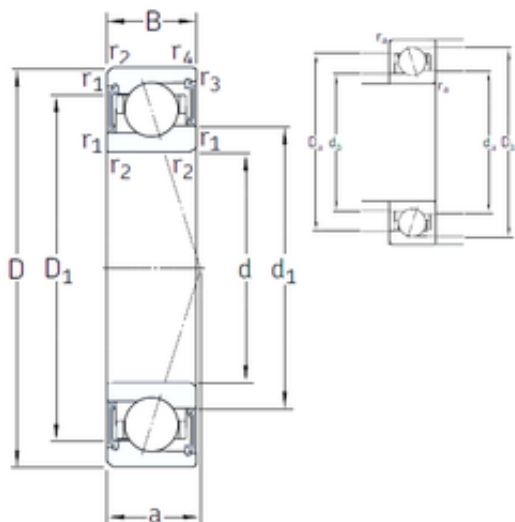

BEARING CORP. OF AMERICA

110 mm x 150 mm x 20 mm SNFA VEB 110 /S 7CE1 angular contact ball bearings

Bearing No. VEB 110 /S 7CE1

VEB 110 /S 7CE1 Bearing 2D drawings and 3D CAD models

Size	110x150x20 mm
Bore Diameter	110 mm
Outer Diameter	150 mm
Width	20 mm
d	110 mm
D	150 mm
B	20 mm
C	20 mm
a	29 mm
d1	122,4 mm
r1 min.	1,1 mm
r2 min.	1,1 mm
r3 min.	0,6 mm
r4 min.	0,6 mm
D1	137,51 mm
da min.	111 mm
Da max.	139 mm
db min	111 mm
ra max.	1,1 mm
rb max.	0,6 mm
dh	8,6 mm
Db max	145,8 mm
Weight	0,83 Kg
Basic dynamic load rating (C)	39,7 kN
Basic static load rating (C0)	34,5 kN