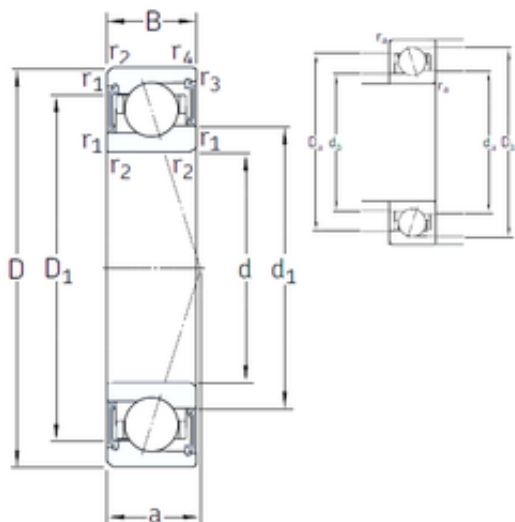

BEARING CORP. OF AMERICA

17 mm x 30 mm x 7 mm SNFA VEB 17 /S 7CE1
angular contact ball bearings

Bearing No. VEB 17 /S 7CE1

VEB 17 /S 7CE1 Bearing 2D drawings and 3D CAD models

Size	17x30x7 mm
Bore Diameter	17 mm
Outer Diameter	30 mm
Width	7 mm
d	17 mm
D	30 mm
B	7 mm
C	7 mm
a	7 mm
d1	21,1 mm
r1 min.	0,3 mm
r2 min.	0,3 mm
r3 min.	0,15 mm
r4 min.	0,15 mm
D1	25,9 mm
da min.	19 mm
Da max.	28 mm
db min	19 mm
ra max.	0,3 mm
rb max.	0,15 mm
dh	7,9 mm
Db max	28,6 mm
Weight	0,016 Kg
Basic dynamic load rating (C)	3,32 kN
Basic static load rating (C0)	1,56 kN